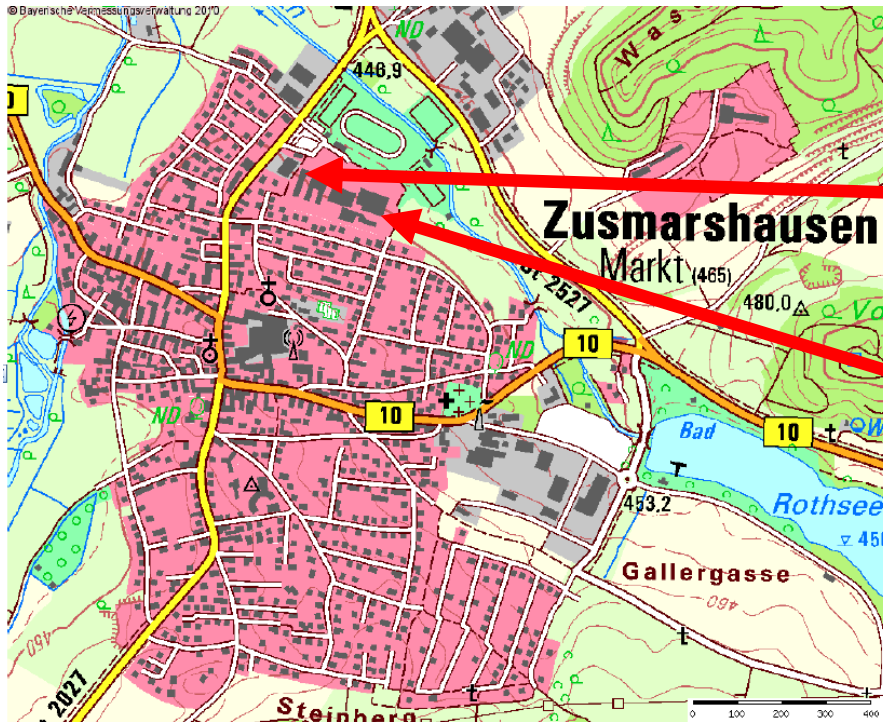

# Zusmarshausen, Grundschule, Mittelschule und Realschule ab 20.01.2020

Realschule  
Stadionstraße 4  
Tel. 08291/8595-30

Grund- und Hauptschule,  
Stadionstraße 2  
Tel. 08291/527

Schulzentrum Zusmarshausen  
 Zusammenstellung der Abfahrten: 20.01.2020

Steig	Abfahrts-zeit	Linie	Richtung/Orte
1	11:35	848	Steinekirch Fa. Ludwig
2	11:35	848	Streitheim Fa. Ludwig
1	12:25	848	Steinekirch nur Mittwoch u. Donnerstag Fa. Ludwig
2	12:25	848	Streitheim nur Mittwoch u. Donnerstag Fa. Ludwig
1	12:25	848	Welden nicht Mi. und Do. Fa. Ludwig
2	12:25	848	Hegnenbach nicht Mi. und Do. Fa. Ludwig
3	12:25	848	Unternefsried nicht Mi. und Do. Fa. Ludwig
4	12:25	848	Bonstetten nicht Mi. und Do. Fa. Ludwig
B	12:25	849	Lindach nicht Mi. und Do. Fa. BBS
B	12:25	849	Vogelsang nicht Mi. und Do. Fa. BBS
1	13:10	848	Friedensdorf Fa. Ludwig
1	13:20	848	Fleinhausen Fa. Ludwig
2	13:10	848	Vallried Fa. Ludwig
2	13:20	848	Hegnenbach Fa. Ludwig
3	13:15	848	Reutern Fa. Ludwig
4	13:20	848	Hennhofen Fa. Ludwig
5	13:20	848	Kreppen Fa. Ludwig
C	13:15	848	Kruichen Fa. Ludwig
C	13:15	848	Emersacker Fa. Ludwig
A	13:10	849	Vogelsang Fa. BBS
A	13:15	849	Anhausen Fa. BBS
B	13:15	849	Döpshofen Fa. BBS
B	13:15	849	Willmatshofen Fa. BBS
3	13:20	849	Dinkelscherben Fa. BBS
1	15:35	848	Vogelsang nicht Fr. Fa. Ludwig
2	15:35	848	Lettenbach nicht Fr. Fa. Ludwig
3	15:35	848	Heretsried nicht Fr. Fa. Ludwig
4	15:35	848	Kruichen nicht Fr. Fa. Ludwig
5	15:35	848	Welden nicht Fr. Fa. Ludwig
B	15:35	849	Willmatshofen nicht Fr. Fa. BBS
B	15:35	849	Weierhof nicht Fr. Fa. BBS